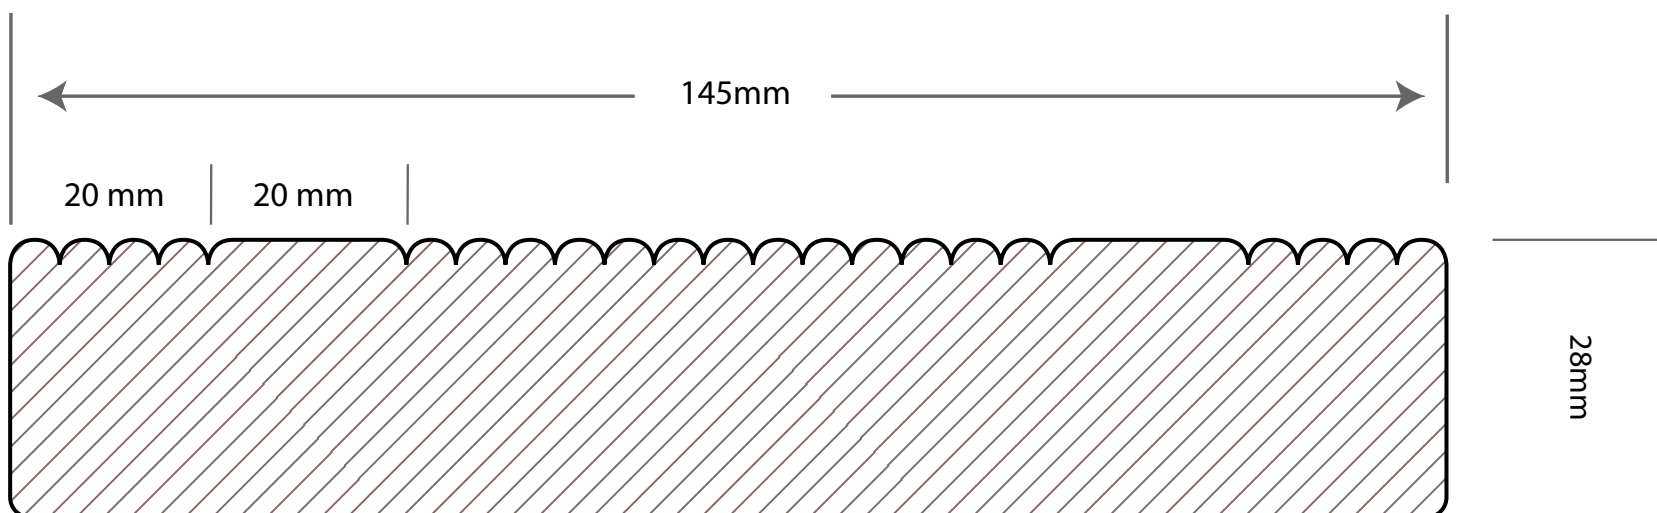

BESKRIVELSE

028X120 IMP. TERRASSE M/RILLER

NOBB NR.

27403567

VÅRT VARENUMMER

028X120STR

BESKRIVELSE

028X145 IMP. TERRASSE M/RILLER

NOBB NR.

51060656

VÅRT VARENUMMER

028X145STR